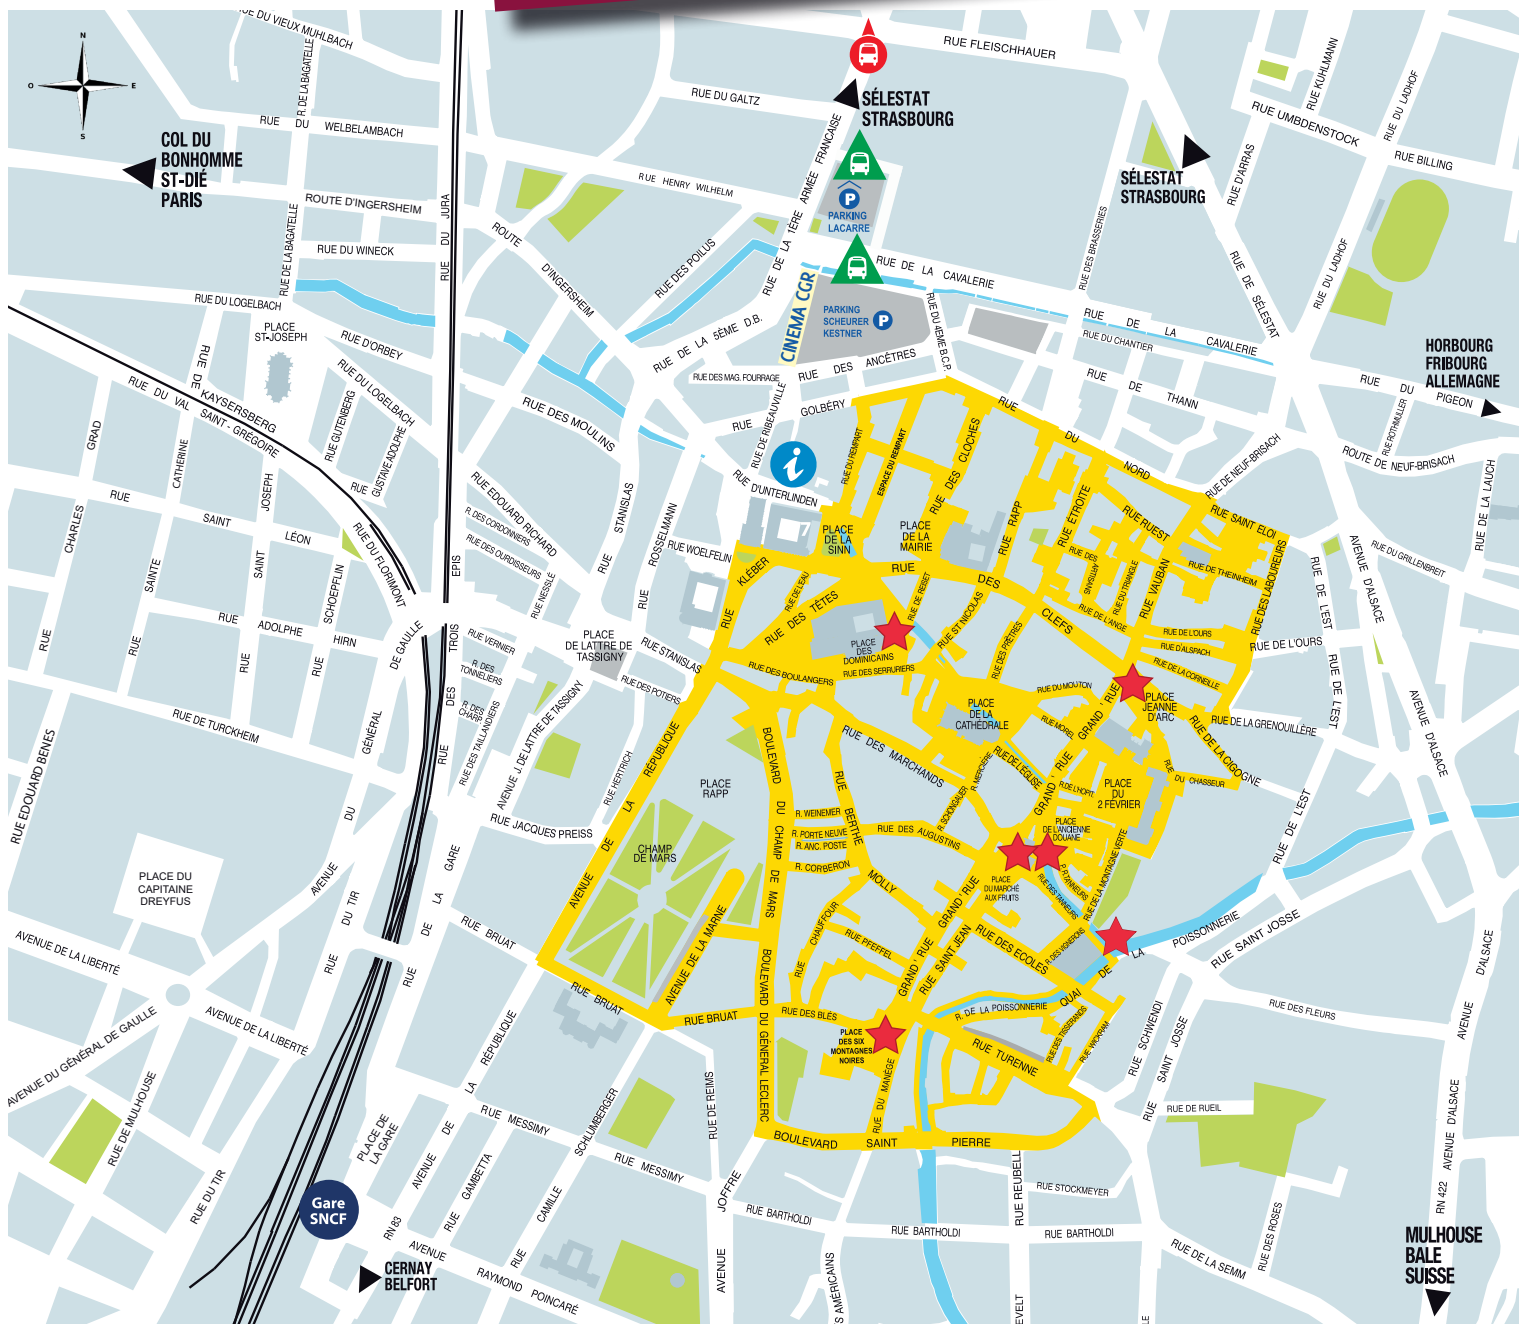

COLMAR LA MAGIE DE NOËL PARKING BUS : DEPOSE-REPRISE

-  Zone de dépose / reprise : Parking Lacarre & Rue de la Cavalerie
-  Vers le parking bus - Parc des Expositions
-  Marchés de Noël

EN SEMAINE - de lundi à jeudi
La dépose et la reprise des passagers, ainsi que le stationnement se fait au parking Lacarre et dans la rue de la Cavalerie. Parking payant selon durée de stationnement.

VENDREDI, SAMEDI ET DIMANCHE
Après la dépose des passagers au parking Lacarre ou dans la rue de la Cavalerie, le bus ira stationner sur le parking du Parc des Expositions (Avenue de la Foire aux Vins). Le stationnement au Parc des Expositions est payant - 40€ par jour. Paiement au guichet sur place ou en ligne au tarif préférentiel de 35€ (noel-colmar.com)